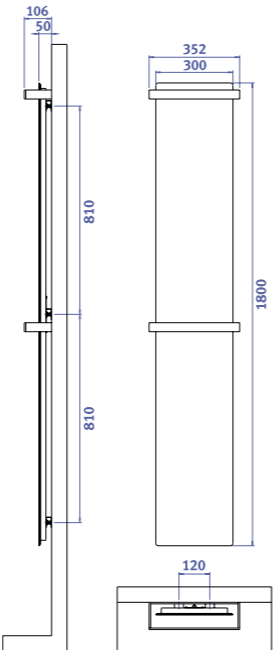

400SL H

500SL H

600 H

600ML H

Badtuchwärmer mit Badtuchstange

Rahmenlose Badtuchwärmer / Badheizkörper

Artikel-Nr.	Bezeichnung	Dimension	Leistung in Watt	Farbe
84 01 02	infraSWISS 400SL H weiss	300x1200	290 W	weiss
84 01 03	infraSWISS 500SL H weiss	300x1800	440 W	weiss
84 01 04	infraSWISS 600 H weiss	610x1000	530 W	weiss
84 01 07	infraSWISS 600ML H weiss	500x1200	530 W	weiss
84 01 05	infraSWISS 900 H weiss	610x1380	750 W	weiss
84 01 08	infraSWISS 900ML H weiss	500x1700	750 W	weiss
84 01 06	infraSWISS 1100 H weiss	610x1710	950 W	weiss
84 02 02	infraSWISS 400SL H schwarz	300x1200	290 W	schwarz
84 02 03	infraSWISS 500SL H schwarz	300x1800	440 W	schwarz
84 02 04	infraSWISS 600 H schwarz	610x1000	530 W	schwarz
84 02 07	infraSWISS 600ML H schwarz	500x1200	530 W	schwarz
84 02 05	infraSWISS 900 H schwarz	610x1380	750 W	schwarz
84 02 08	infraSWISS 900ML H schwarz	500x1700	750 W	schwarz
84 02 06	infraSWISS 1100 H schwarz	610x1710	950 W	schwarz