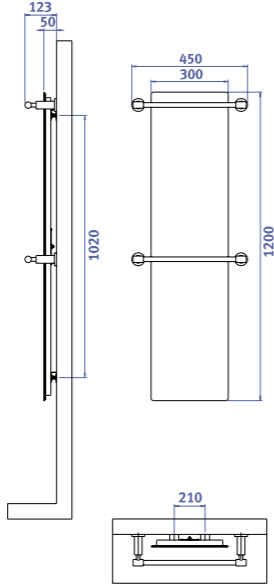

Badtuchwärmer mit Badtuchstange

400SL H