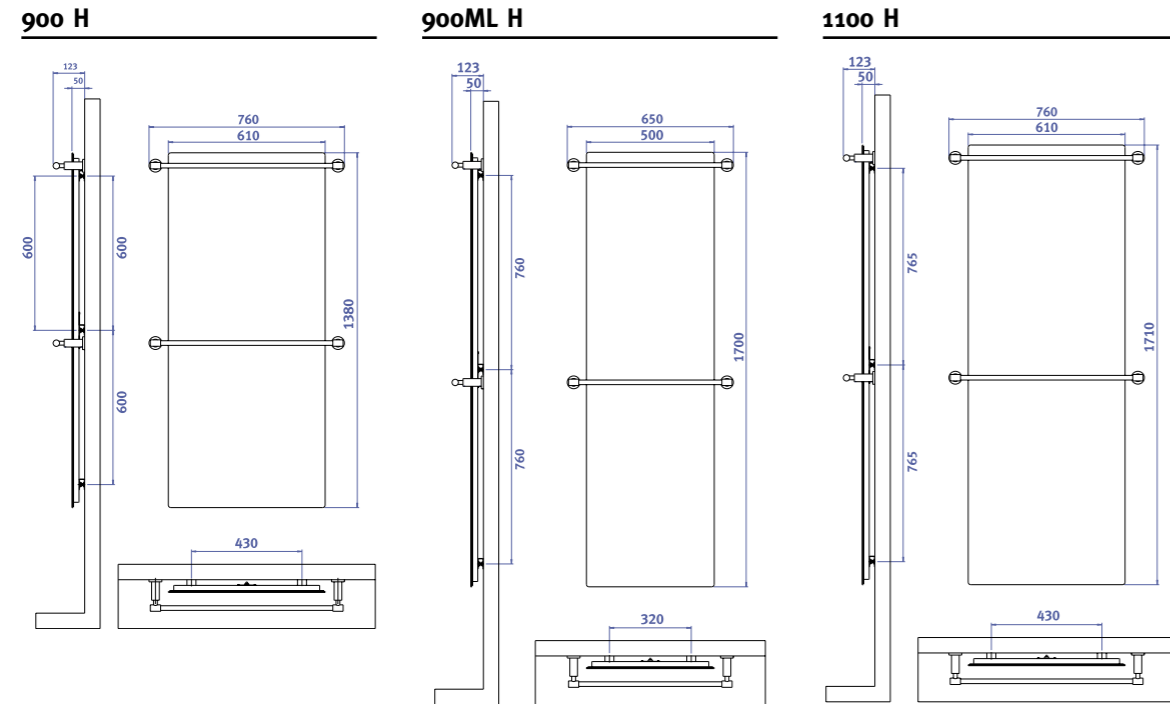

400SL H

500SL H

600 H

600ML H

Badtuchwärmer mit Badtuchstange

Rahmenlose Badtuchwärmer / Badheizkörper

Artikel-Nr.	Bezeichnung	Dimension	Leistung in Watt	Farbe
84 01 02	infraSWISS 400SL H weiss	300x1200	290 W	weiss
84 01 03	infraSWISS 500SL H weiss	300x1800	440 W	weiss
84 01 04	infraSWISS 600 H weiss	610x1000	530 W	weiss
84 01 07	infraSWISS 600ML H weiss	500x1200	530 W	weiss
84 01 05	infraSWISS 900 H weiss	610x1380	750 W	weiss
84 01 08	infraSWISS 900ML H weiss	500x1700	750 W	weiss
84 01 06	infraSWISS 1100 H weiss	610x1710	950 W	weiss
84 02 02	infraSWISS 400SL H schwarz	300x1200	290 W	schwarz
84 02 03	infraSWISS 500SL H schwarz	300x1800	440 W	schwarz
84 02 04	infraSWISS 600 H schwarz	610x1000	530 W	schwarz
84 02 07	infraSWISS 600ML H schwarz	500x1200	530 W	schwarz
84 02 05	infraSWISS 900 H schwarz	610x1380	750 W	schwarz
84 02 08	infraSWISS 900ML H schwarz	500x1700	750 W	schwarz
84 02 06	infraSWISS 1100 H schwarz	610x1710	950 W	schwarz