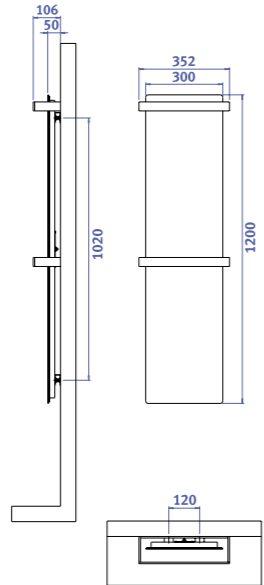

400SL H

500SL H

600 H

600ML H

Badtuchwärmer mit Badtuchstange

Rahmenlose Badtuchwärmer / Badheizkörper

Artikel-Nr.	Bezeichnung	Dimension	Leistung in Watt	Farbe
84 01 02	infraSWISS 400SL H weiss	300x1200	290 W	weiss
84 01 03	infraSWISS 500SL H weiss	300x1800	440 W	weiss
84 01 04	infraSWISS 600 H weiss	610x1000	530 W	weiss
84 01 07	infraSWISS 600ML H weiss	500x1200	530 W	weiss
84 01 05	infraSWISS 900 H weiss	610x1380	750 W	weiss
84 01 08	infraSWISS 900ML H weiss	500x1700	750 W	weiss
84 01 06	infraSWISS 1100 H weiss	610x1710	950 W	weiss
84 02 02	infraSWISS 400SL H schwarz	300x1200	290 W	schwarz
84 02 03	infraSWISS 500SL H schwarz	300x1800	440 W	schwarz
84 02 04	infraSWISS 600 H schwarz	610x1000	530 W	schwarz
84 02 07	infraSWISS 600ML H schwarz	500x1200	530 W	schwarz
84 02 05	infraSWISS 900 H schwarz	610x1380	750 W	schwarz
84 02 08	infraSWISS 900ML H schwarz	500x1700	750 W	schwarz
84 02 06	infraSWISS 1100 H schwarz	610x1710	950 W	schwarz