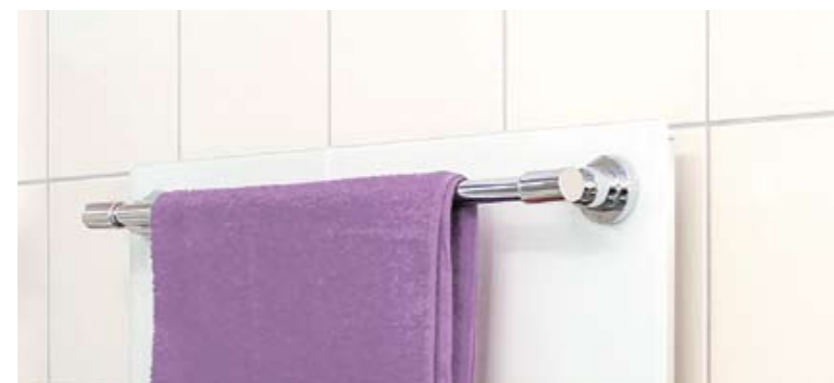

infraSWISS Badtuchwärmer sind unabhängig vom bestehenden Heizsystem. Gerade in der Übergangszeit oder an kühlen Sommertagen, wenn die konventionelle Zentralheizung noch nicht läuft, bewirken Badtuchwärmer eine angenehme Temperierung in Ihrem Badezimmer.

infraSWISS Badtuchwärmer können zusätzlich als Handtuchwärmer in Küche und Serviceräumen eingesetzt werden, sowohl im Einfamilienhaus als auch in Hotelanlagen.

Infrarotwärme

Die behagliche Wärme der infraSWISS Badtuchwärmer basiert auf Infrarot. Nicht nur die Luft wird erwärmt, sondern in erster Linie die im Wirkungskreis befindlichen Gegenstände. Praktisch ohne Verlust wird die Wärme von der Materie im ganzen Raum getragen und erzeugt für Mensch und Tier eine wohltuende, entspannende Atmosphäre.

Swiss made

infraSWISS Badtuchwärmer werden mit edlen und qualitativ hochwertigen Materialien ausschliesslich in der Schweiz auf höchstem Qualitätsniveau hergestellt und entspringen einem umfassenden Heizungsprogramm.