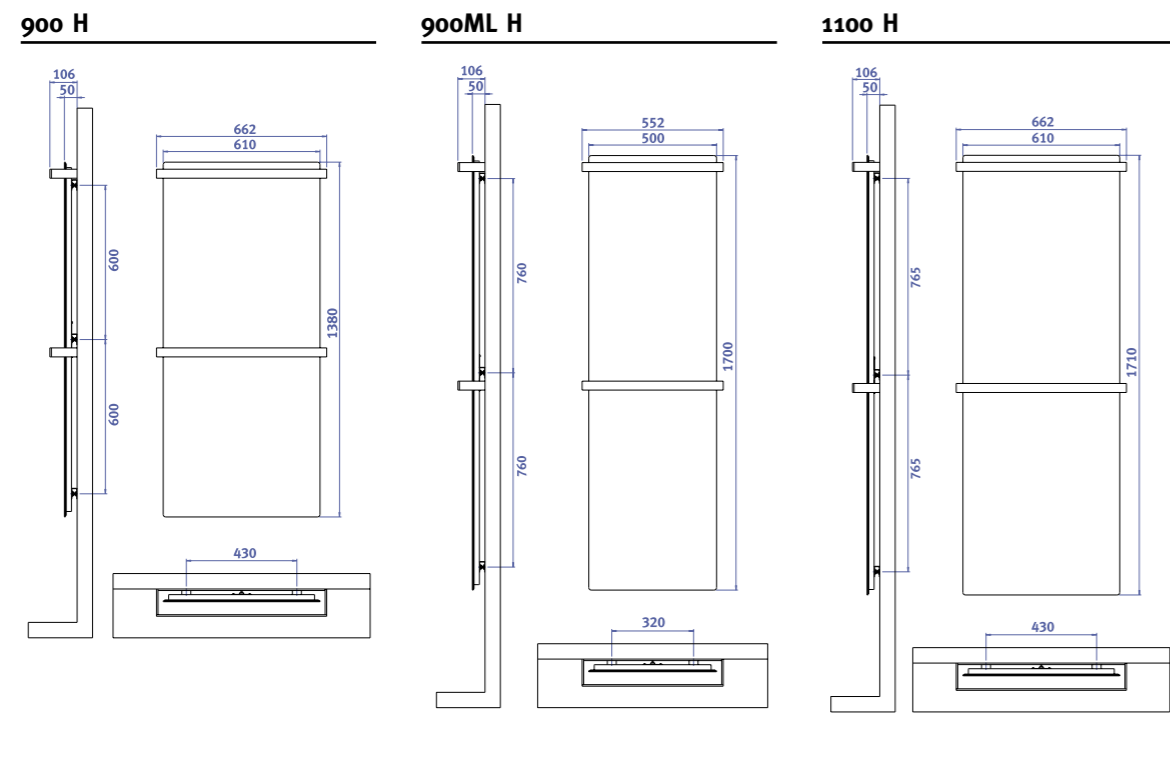

400SL H

500SL H

600 H

600ML H

Badtuchwärmer mit Badtuchstange

Rahmenlose Badtuchwärmer / Badheizkörper

Artikel-Nr.	Bezeichnung	Dimension	Leistung in Watt	Farbe
84 01 02	infraSWISS 400SL H weiss	300x1200	290 W	weiss
84 01 03	infraSWISS 500SL H weiss	300x1800	440 W	weiss
84 01 04	infraSWISS 600 H weiss	610x1000	530 W	weiss
84 01 07	infraSWISS 600ML H weiss	500x1200	530 W	weiss
84 01 05	infraSWISS 900 H weiss	610x1380	750 W	weiss
84 01 08	infraSWISS 900ML H weiss	500x1700	750 W	weiss
84 01 06	infraSWISS 1100 H weiss	610x1710	950 W	weiss
84 02 02	infraSWISS 400SL H schwarz	300x1200	290 W	schwarz
84 02 03	infraSWISS 500SL H schwarz	300x1800	440 W	schwarz
84 02 04	infraSWISS 600 H schwarz	610x1000	530 W	schwarz
84 02 07	infraSWISS 600ML H schwarz	500x1200	530 W	schwarz
84 02 05	infraSWISS 900 H schwarz	610x1380	750 W	schwarz
84 02 08	infraSWISS 900ML H schwarz	500x1700	750 W	schwarz
84 02 06	infraSWISS 1100 H schwarz	610x1710	950 W	schwarz