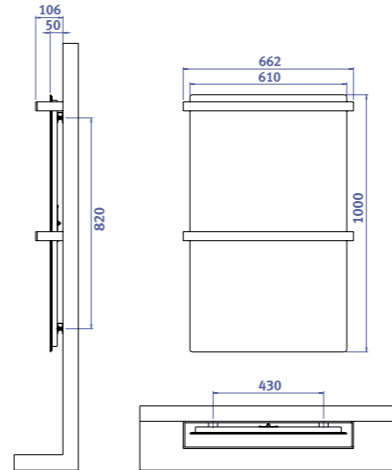

400SL H

500SL H

600 H

600ML H

Badtuchwärmer mit Badtuchstange

Rahmenlose Badtuchwärmer / Badheizkörper

Artikel-Nr.	Bezeichnung	Dimension	Leistung in Watt	Farbe
84 01 02	infraSWISS 400SL H weiss	300x1200	290 W	weiss
84 01 03	infraSWISS 500SL H weiss	300x1800	440 W	weiss
84 01 04	infraSWISS 600 H weiss	610x1000	530 W	weiss
84 01 07	infraSWISS 600ML H weiss	500x1200	530 W	weiss
84 01 05	infraSWISS 900 H weiss	610x1380	750 W	weiss
84 01 08	infraSWISS 900ML H weiss	500x1700	750 W	weiss
84 01 06	infraSWISS 1100 H weiss	610x1710	950 W	weiss
84 02 02	infraSWISS 400SL H schwarz	300x1200	290 W	schwarz
84 02 03	infraSWISS 500SL H schwarz	300x1800	440 W	schwarz
84 02 04	infraSWISS 600 H schwarz	610x1000	530 W	schwarz
84 02 07	infraSWISS 600ML H schwarz	500x1200	530 W	schwarz
84 02 05	infraSWISS 900 H schwarz	610x1380	750 W	schwarz
84 02 08	infraSWISS 900ML H schwarz	500x1700	750 W	schwarz
84 02 06	infraSWISS 1100 H schwarz	610x1710	950 W	schwarz