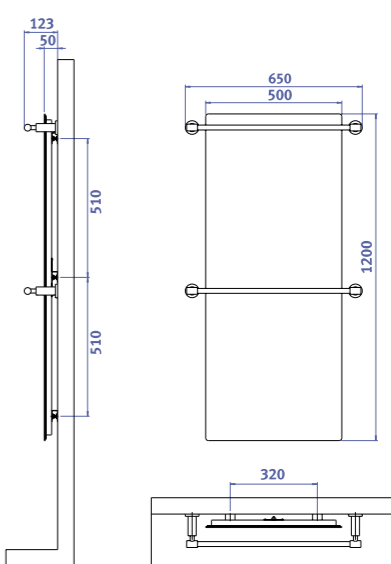

400SL H

500SL H

600 H

600ML H

Badtuchwärmer mit Badtuchstange

Rahmenlose Badtuchwärmer / Badheizkörper

Artikel-Nr.	Bezeichnung	Dimension	Leistung in Watt	Farbe
84 01 02	infraSWISS 400SL H weiss	300x1200	290 W	weiss
84 01 03	infraSWISS 500SL H weiss	300x1800	440 W	weiss
84 01 04	infraSWISS 600 H weiss	610x1000	530 W	weiss
84 01 07	infraSWISS 600ML H weiss	500x1200	530 W	weiss
84 01 05	infraSWISS 900 H weiss	610x1380	750 W	weiss
84 01 08	infraSWISS 900ML H weiss	500x1700	750 W	weiss
84 01 06	infraSWISS 1100 H weiss	610x1710	950 W	weiss
84 02 02	infraSWISS 400SL H schwarz	300x1200	290 W	schwarz
84 02 03	infraSWISS 500SL H schwarz	300x1800	440 W	schwarz
84 02 04	infraSWISS 600 H schwarz	610x1000	530 W	schwarz
84 02 07	infraSWISS 600ML H schwarz	500x1200	530 W	schwarz
84 02 05	infraSWISS 900 H schwarz	610x1380	750 W	schwarz
84 02 08	infraSWISS 900ML H schwarz	500x1700	750 W	schwarz
84 02 06	infraSWISS 1100 H schwarz	610x1710	950 W	schwarz