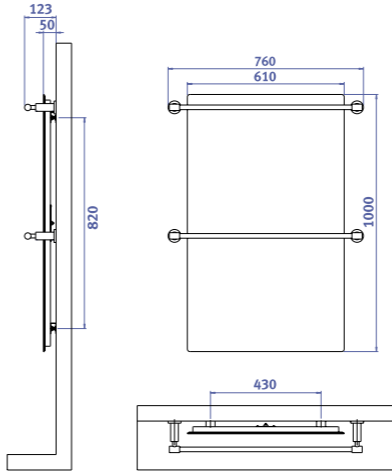

Badtuchwärmer mit Badtuchstange

600 H