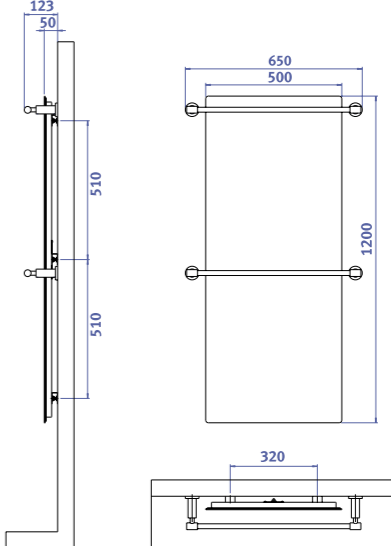

Badtuchwärmer mit Badtuchstange

600ML H