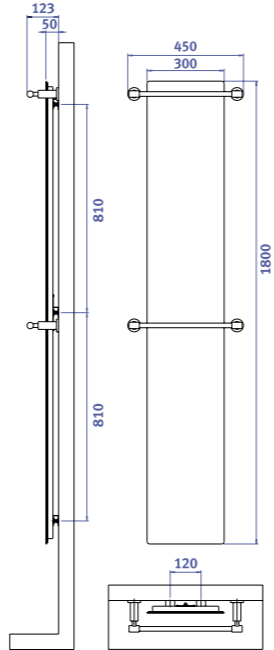

Badtuchwärmer mit Badtuchstange

500SL H