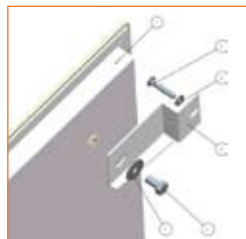

### Grundriss

Bild links  
Dieses Montage-Set kann für flächenbündige Montagen angefordert werden.

Bild rechts  
Für normale Wandmontage wird das im Lieferumfang enthaltene Montage-Set verwendet.

Die infraSWISS Wärmeelemente sind in unterschiedlichen Formaten und Farben erhältlich. Dank der grossen Auswahl lassen sich die Produkte zeitlos in jedes Haus integrieren. Auch flächenbündige Integrationen in Wand und Decke können problemlos realisiert werden. Wir haben dazu spezielle Halterungen entwickelt. Sie können bei uns die nötigen Planungsunterlagen anfordern.