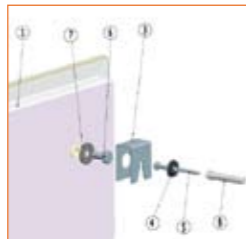

### Grundriss

Bild links  
Dieses Montage-Set kann für flächenbündige Montagen angefordert werden.

Bild rechts  
Für normale Wandmontage wird das im Lieferumfang enthaltene Montage-Set verwendet.

Die infraSWISS Wärmeelemente sind in unterschiedlichen Formaten und Farben erhältlich. Dank der grossen Auswahl lassen sich die Produkte zeitlos in jedes Haus integrieren. Auch flächenbündige Integrationen in Wand und Decke können problemlos realisiert werden. Wir haben dazu spezielle Halterungen entwickelt. Sie können bei uns die nötigen Planungsunterlagen anfordern.