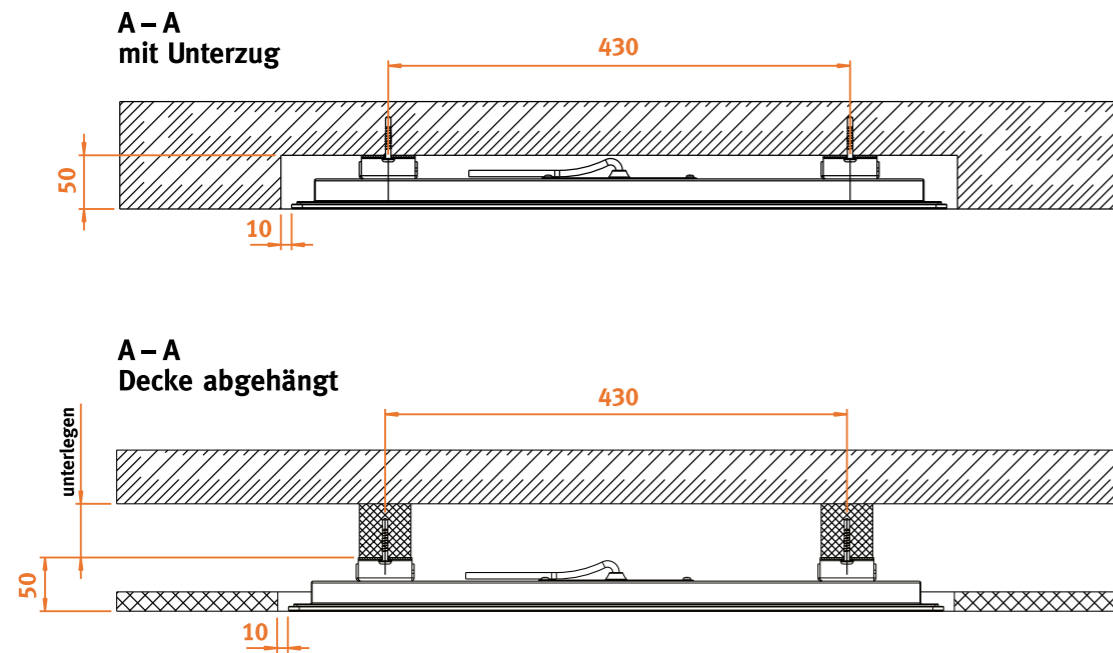

## Flächenbündige Decken- und Wandintegration

### Grundriss

Bild links  
Dieses Montage-Set kann für flächenbündige Montagen angefordert werden.

Bild rechts  
Für normale Wandmontage wird das im Lieferumfang enthaltene Montage-Set verwendet.

Die infraSWISS Wärmeelemente sind in unterschiedlichen Formaten und Farben erhältlich. Dank der grossen Auswahl lassen sich die Produkte zeitlos in jedes Haus integrieren. Auch flächenbündige Integrationen in Wand und Decke können problemlos realisiert werden. Wir haben dazu spezielle Halterungen entwickelt. Sie können bei uns die nötigen Planungsunterlagen anfordern.